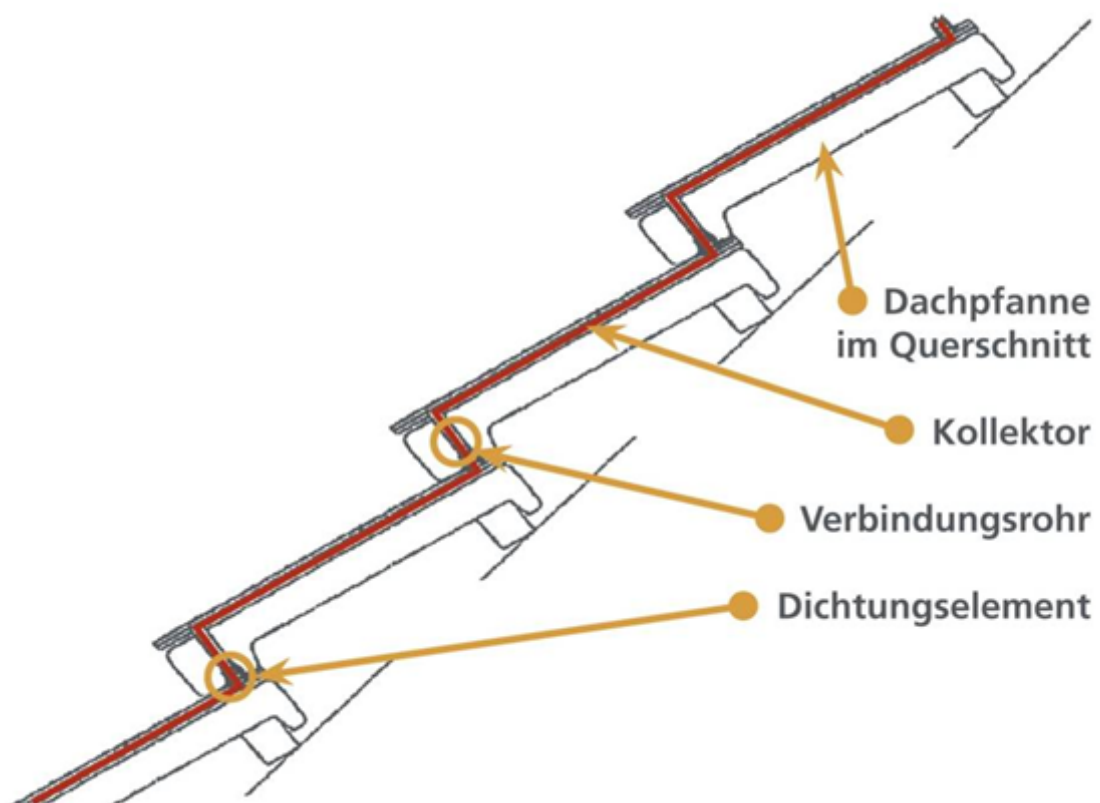

Wo sind die Kollektoren ?

(Sie müssen schon genau hinsehen !)

Die Lösung

Der sdp-Solardachpfannen-Kollektor

Patentiert

Innovativ

Auf jedem Dach einsetzbar

Der sdp-Solardachpfannen-Kollektor

Optisch nicht von normalen Dachpfannen zu unterscheiden

Der sdp-Solardachpfannen-Kollektor ist auf jedem Dach aufzubringen, da er vormontiert geliefert wird.

sdp-Solardachpfannen-Kollektoren

- Das Verbindungsrohr einsetzen und den nächsten Kollektor aufsetzen
- Mit zwei Schrauben befestigen

Technik und Funktions-Prinzip